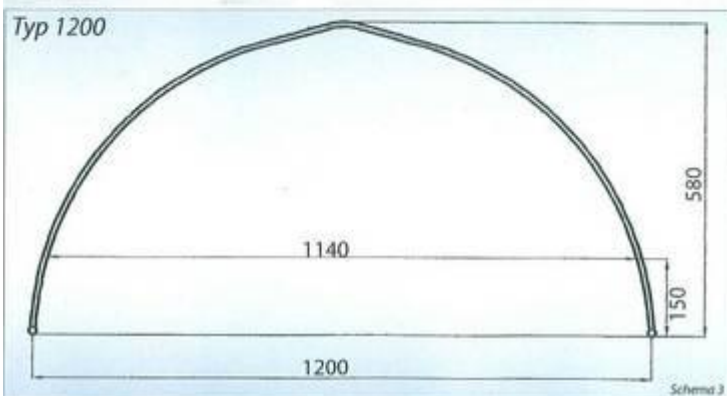

agroline —
Sebastian Müller AG 6221 Rickenbach LU

Bogenhallen

Modellübersicht

Schemazeichnung

Bedachung

PVC- Plane aus Polyestergerewebe mit beidseitiger PVC-Beschichtung, schwer entflammbar, UV-stabilisiert

Konstruktion

verzinkte Rohrrahmen mit Rohrschellenverbinder.
Im Ratermass beliebig verlängerbar

Verankerung

mit speziellen, auf jeden Boden abgestimmte Erdanker

Massangaben der Schemazeichnung können leicht abweichen. Technische Änderungen aus statischen oder konstruktiven Gründen vorbehalten.